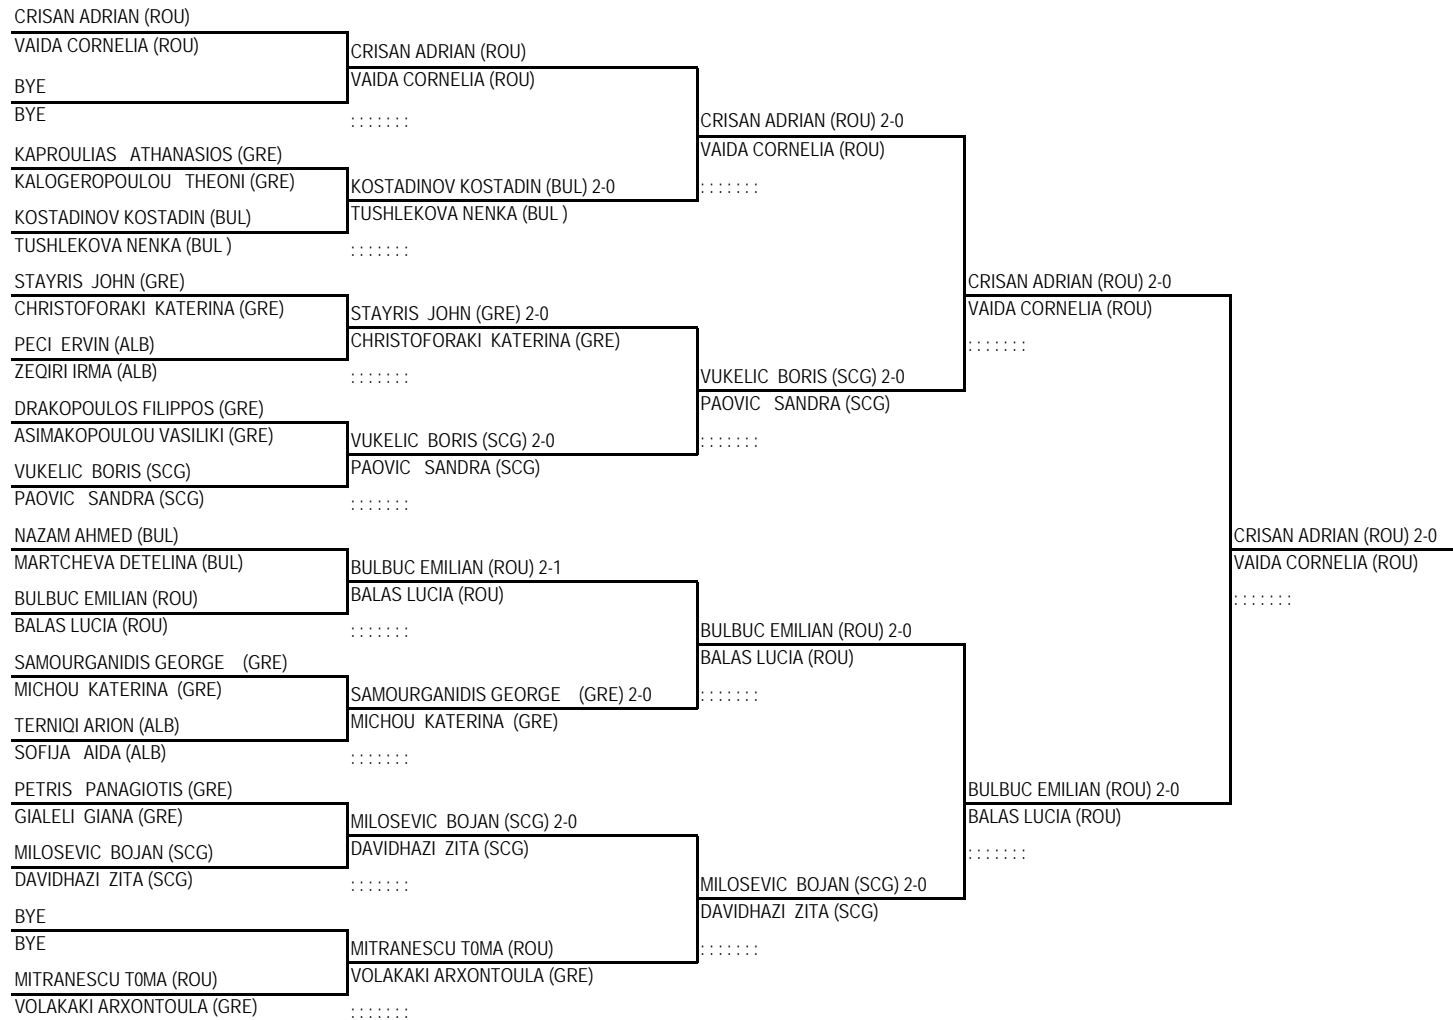

VOLAKAKI ARXONTOULA (GRE) 2-0

.....

SIMEONOVA JULIA (BUL) 2-0

.....

STOIAN MARIANA (ROU) 2-0

.....

STOIAN MARIANA (ROU) 2-0

.....

final

CRISAN ADRIAN (ROU) 2-0  
KIROU KLAUDIO (GRE)

VUKELIC BORIS (SCG) 2-0  
MILOSEVIC BOJAN (SCG)

: : : : : :

VUKELIC BORIS (SCG) 2-1  
MILOSEVIC BOJAN (SCG)

final