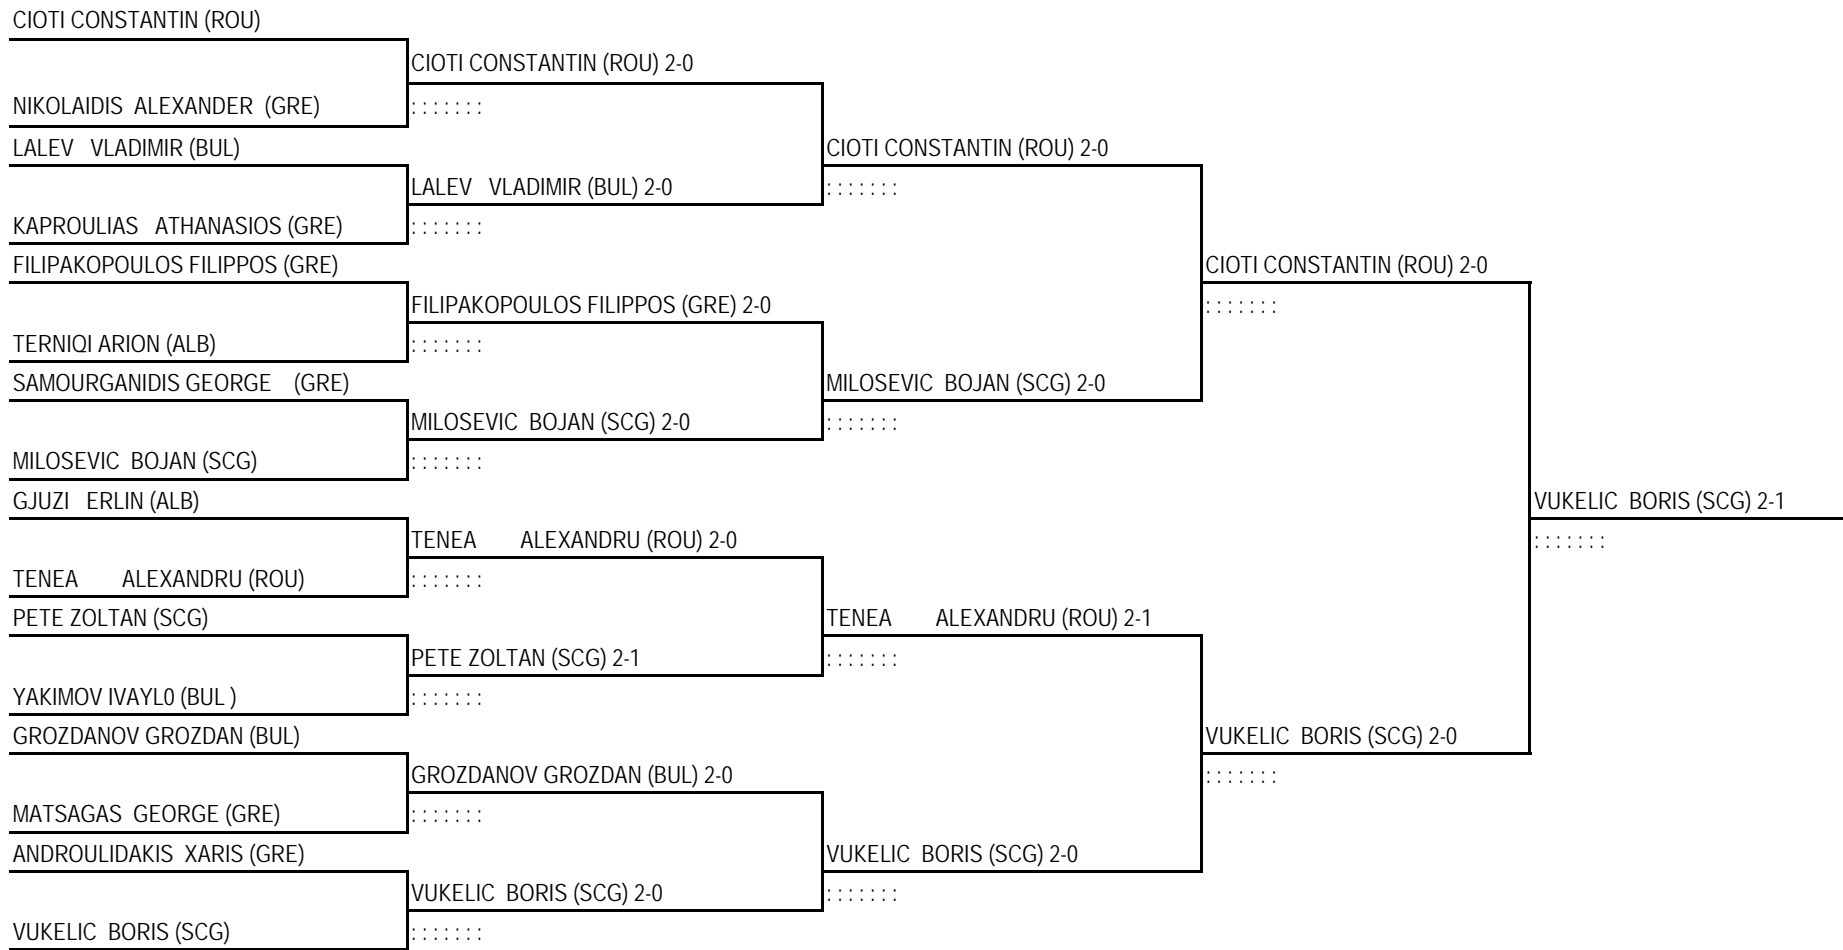

VOLAKAKI ARXONTOULA (GRE) 2-0

.....

SIMEONOVA JULIA (BUL) 2-0

.....

STOIAN MARIANA (ROU) 2-0

.....

STOIAN MARIANA (ROU) 2-0

.....