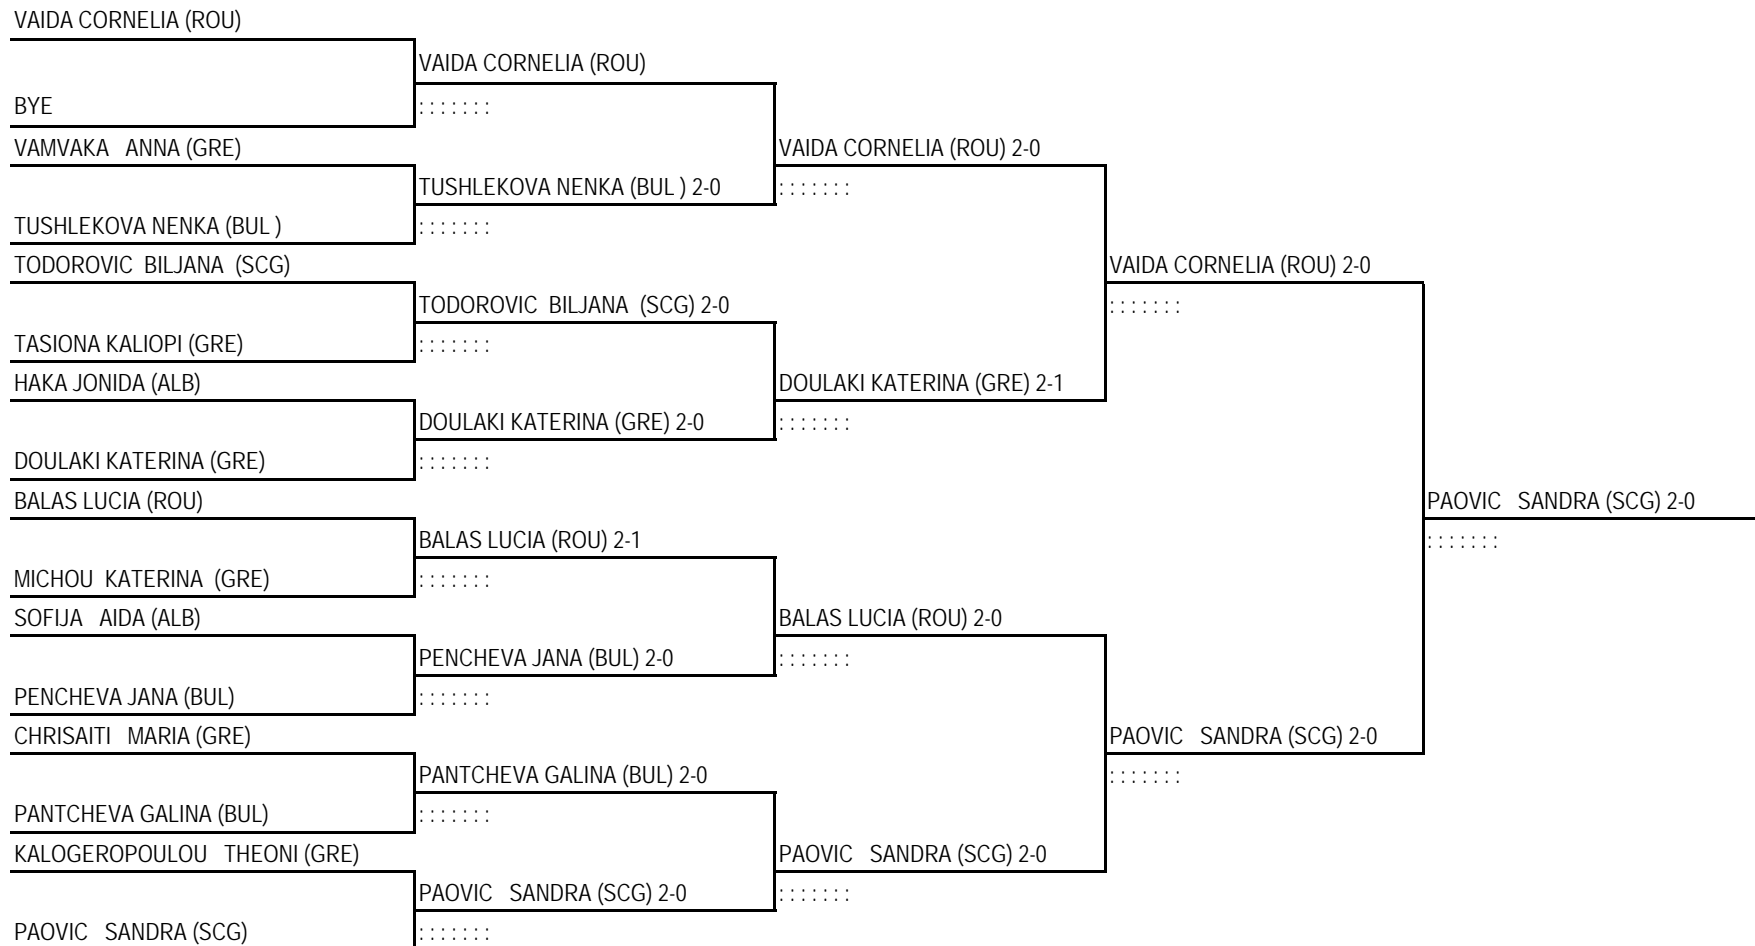

VOLAKAKI ARXONTOULA (GRE) 2-0

.....

SIMEONOVA JULIA (BUL) 2-0

.....

STOIAN MARIANA (ROU) 2-0

.....

STOIAN MARIANA (ROU) 2-0

.....

final

CRISAN ADRIAN (ROU) 2-0  
KIROU KLAUDIO (GRE)

VUKELIC BORIS (SCG) 2-0  
MILOSEVIC BOJAN (SCG)

: : : : : :

VUKELIC BORIS (SCG) 2-1  
MILOSEVIC BOJAN (SCG)

final