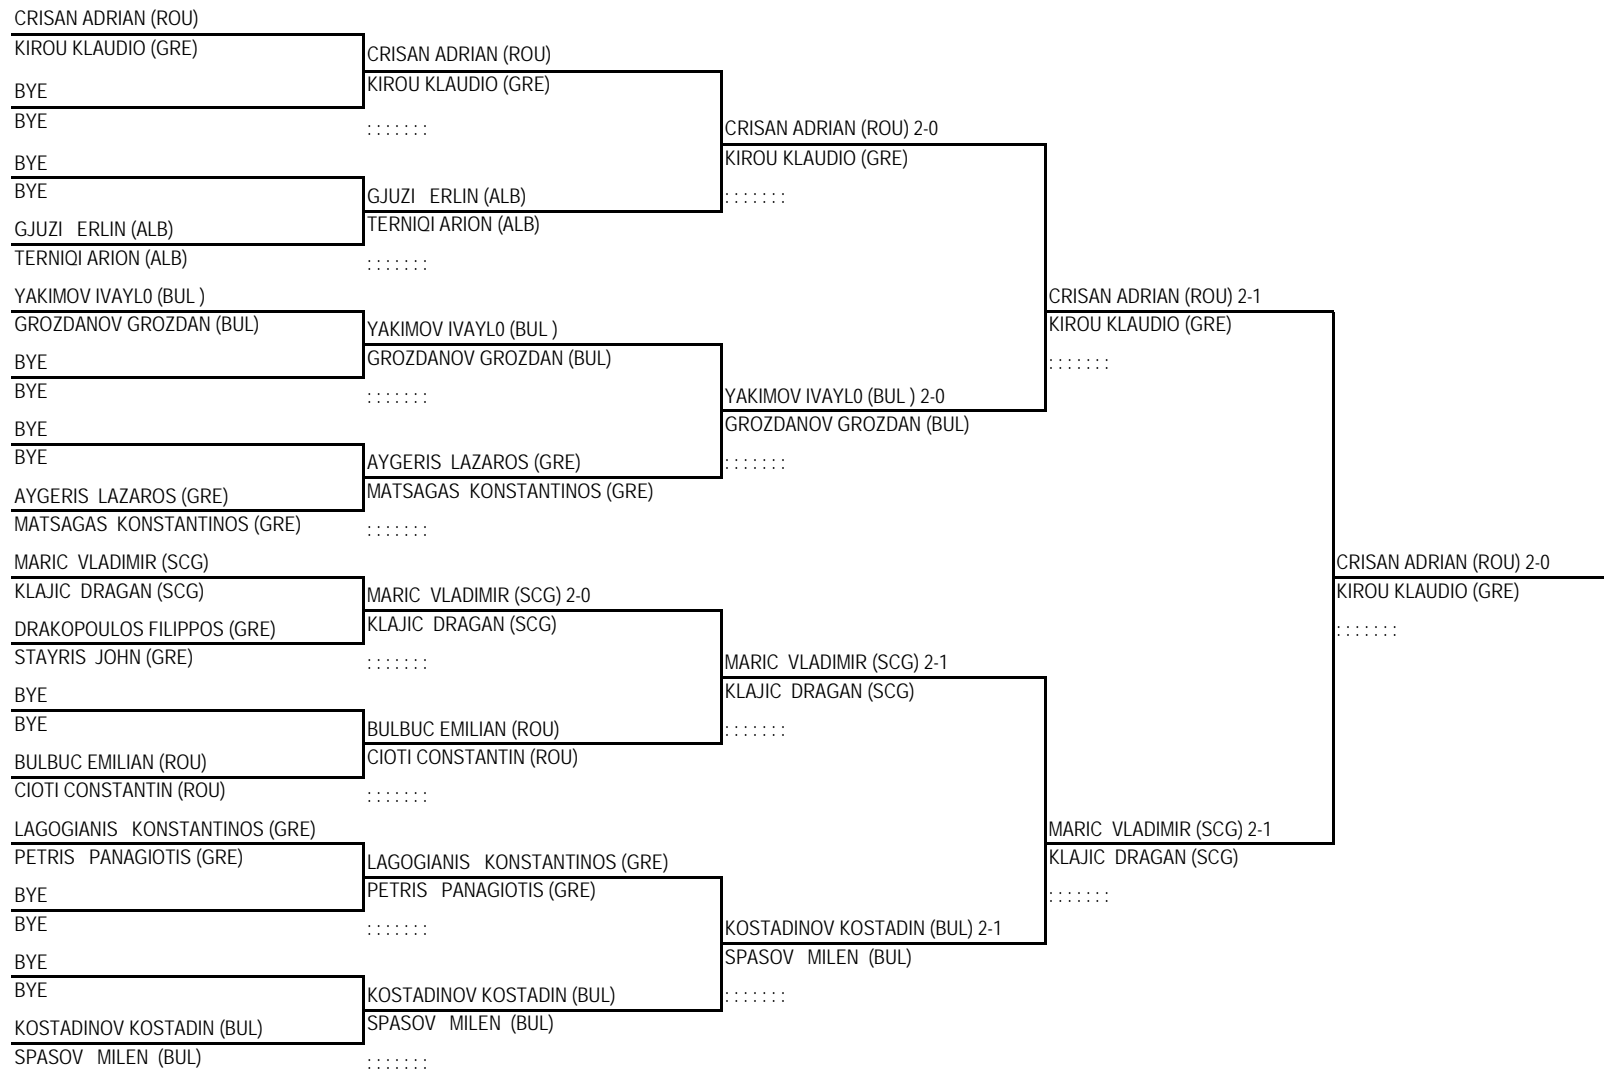

VOLAKAKI ARXONTOULA (GRE) 2-0

.....

SIMEONOVA JULIA (BUL) 2-0

.....

STOIAN MARIANA (ROU) 2-0

.....

STOIAN MARIANA (ROU) 2-0

.....