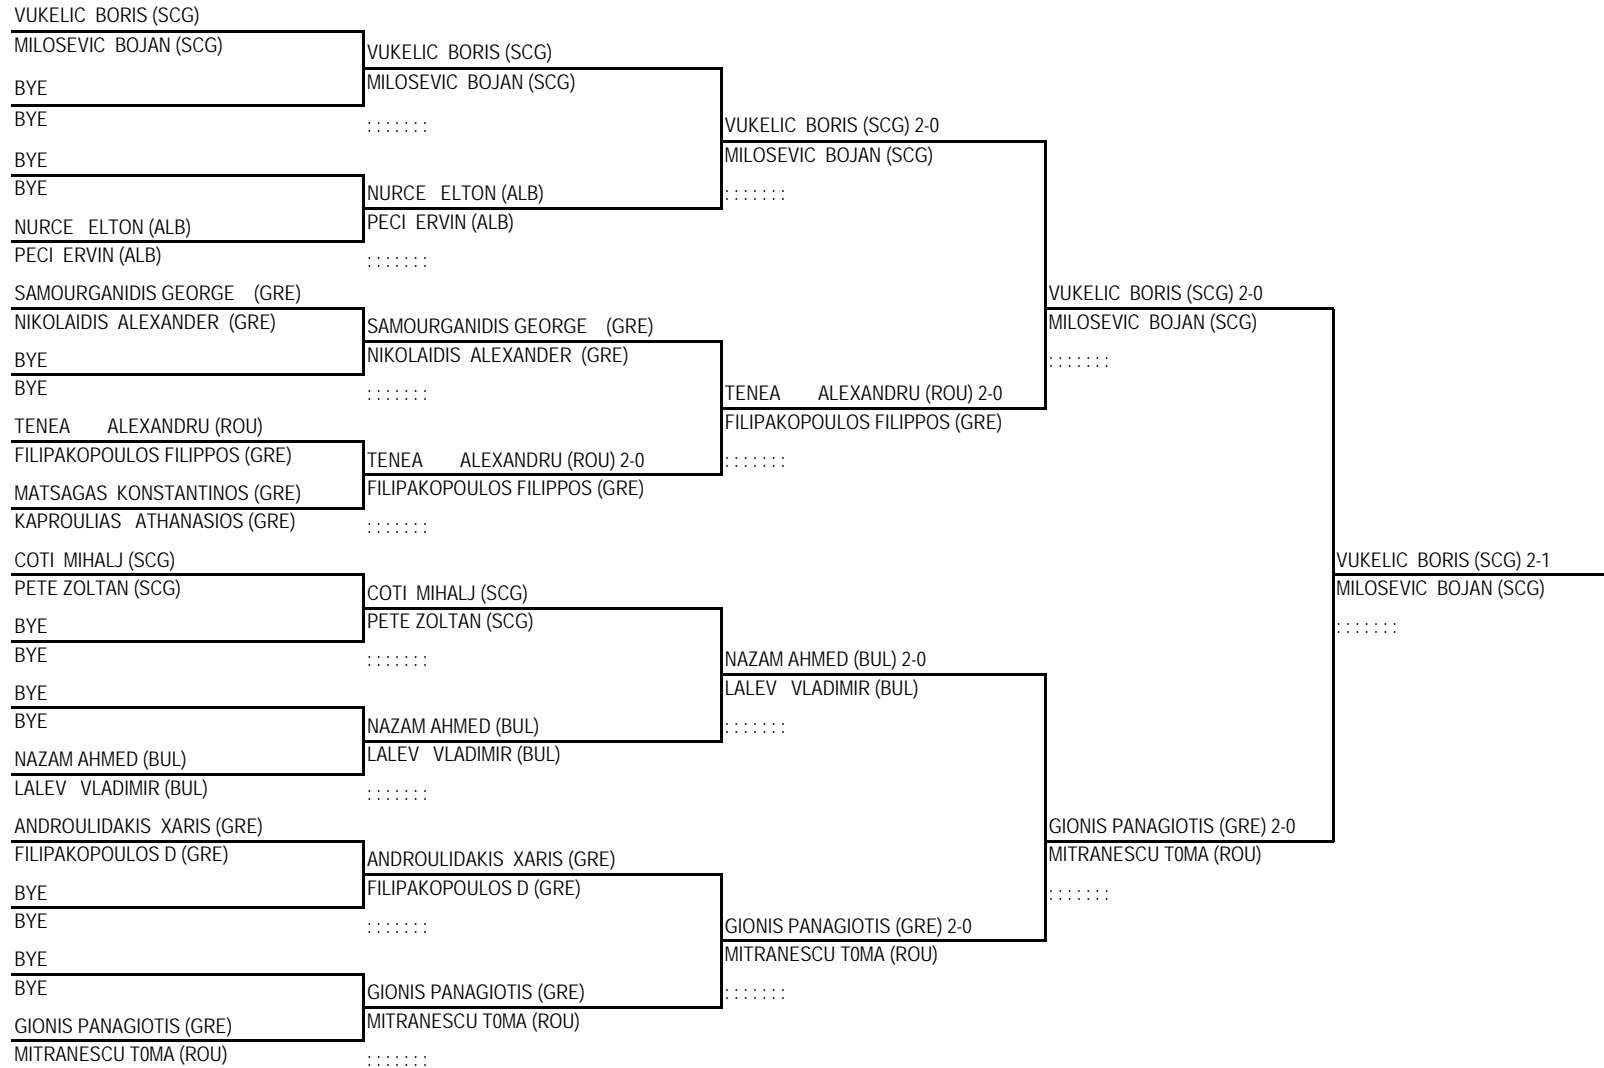

VOLAKAKI ARXONTOULA (GRE) 2-0

.....

SIMEONOVA JULIA (BUL) 2-0

.....

STOIAN MARIANA (ROU) 2-0

.....

STOIAN MARIANA (ROU) 2-0

.....